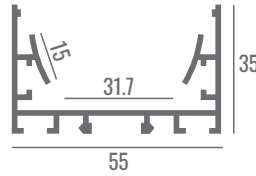

AS03

PROFILO PROFILE AS03

Profilo in alluminio AL6060 estruso disponibile in varie finiture per installazione a parete e sospensione
AL6060 Extruded aluminium profile available in various finishes for suspension and wall installation

Codice Code	Descrizione Description	Colore Color	Lunghezza Length (m)	Dimensioni Dimensions (mm)	Larghezza canale Channel width (mm)	Potenza dissipabile Dissipated power (W/m)
PFA-AS03-20A	Profilo in alluminio AS03 Aluminum profile AS03	ARGENTO/SILVER	2	2000x55x35	31.7	40/60
PFA-AS03-20B		BIANCO/WHITE				
PFA-AS03-20N		NERO/BLACK				

OPALE
OPAL

MICROPRISMATICA
MICROPRISMATIC