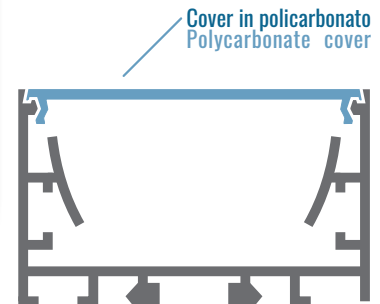

OPALE
OPAL

MICROPRISMATICA
MICROPRISMATIC

COVER 13

Cover in policarbonato (BAYER Makrolon) di prima qualità per meglio resistere nel tempo e per mantenere inalterata la qualità della luce emessa

PC
BAYER

Polycarbonate cover (BAYER Makrolon) top quality to better withstand over time and for to maintain the quality of the light emitted

Codice Code	Descrizione Description	Colore Color	Lunghezza Length (m)	Dimensioni Dimensions (mm)
COP-OP13-20	Cover in policarbonato 13 Polycarbonate cover 13	OPALE/OPAL	2	2000x52x7
COP-PR13-20		MICROPRISMATICA/ MICROPRISMATIC		