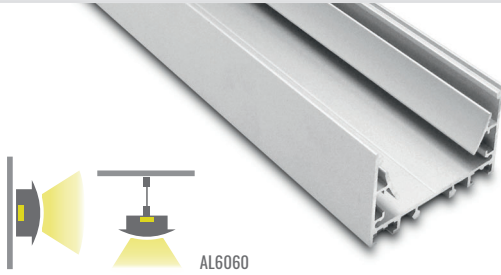

AS03

PROFILO PROFILE AS03

Profilo in alluminio AL6060 estruso disponibile in varie finiture per installazione a parete e sospensione
AL6060 Extruded aluminium profile available in various finishes for suspension and wall installation

Codice Code	Descrizione Description	Colore Color	Lunghezza Length (m)	Dimensioni Dimensions (mm)	Larghezza canale Channel width (mm)	Potenza dissipabile Dissipated power (W/m)
PFA-AS03-20A	Profilo in alluminio AS03 Aluminum profile AS03	ARGENTO/SILVER	2	2000x55x35	31.7	40/60
PFA-AS03-20B		BIANCO/WHITE				
PFA-AS03-20N		NERO/BLACK				

OPALE
OPAL

MICROPRISMATICA
MICROPRISMATIC

COVER 13

Cover in policarbonato (BAYER Makrolon) di prima qualità per meglio resistere nel tempo e per mantenere inalterata la qualità della luce emessa

PC
BAYER

Polycarbonate cover (BAYER Makrolon) top quality to better withstand over time and for to maintain the quality of the light emitted