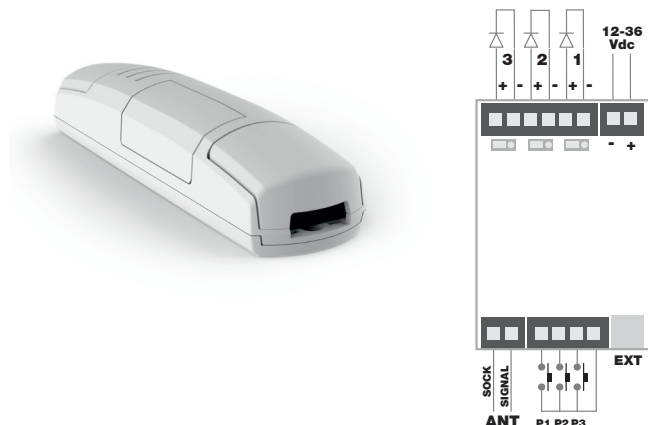

Controllo LED in corrente costante

Dimmer LED RGB 350-500-700-900mA

TOP-A/0307RGB - TOP-A/0509RGB

Centrale di comando con funzionalità dimmer e controllo colore. Alimentazione da 12 a 36Vdc. 3 uscite per gestire LED RGB in corrente costante 350-700mA o 500-900mA (selezionabile con jumper per ogni uscita). Ricevente radio 433,92MHz. 3 ingressi filari a pulsante. Uscita per Extender di potenza (con cavetto cod. WI-TOPxxxx).

Codice	TOP-A/0307RGB TOP-A/0509RGB
Alimentazione	12-24-36Vdc
Uscita settabile	3 x 350/700 mA 3 x 500/900 mA (Selezione della corrente indipendente per ogni uscita)
Funzione	RGB
Animazioni	Ciclo dinamico con 7 varianti cromatiche e 7 velocità impostabili
Ingressi	3 pulsanti NA sincronizzabili P1: On-Off/Dimmer uscita 1 P2: On-Off/Dimmer uscita 2 P3: On-Off/Dimmer uscita 3
Parametri settabili	Temporizzazione, Fade On, Fade Off, memo ultimo livello intensità, intensità minima.
N° Trasmettitori programmabili	30
Frequenza radio	433,920MHz ISM
Grado di protezione	IP20
Temperatura di funzionamento	-20 +55°C
Dimensioni	174x46x35 mm

TOP-A/0307EXT3 - TOP-A/0509EXT3

Extender di potenza per centrali serie TOP-A e PLANO-MASTER. Ripete il comando ricevuto via filo o via wireless dalla centrale Master. Alimentazione da 12 a 36Vdc. 3 uscite per gestire led RGB in corrente costante 350-700mA o 500-900mA (selezionabile con jumper per ogni uscita). È possibile collegare fino a 3 TOP-A/EXT3 per ogni centrale Master. Collegamento tra Master con cavo 6 poli, connettore RJ11 (cod. WI-TOPxxxx).

Codice	TOP-A/0307EXT3 TOP-A/0509EXT3
Alimentazione	12-24-36Vdc
Uscita settabile	3 x 350/700 mA 3 x 500/900 mA (Selezione della corrente indipendente per ogni uscita)
Grado di protezione	IP20
Temp. di funzionamento	-20 +55°C
Dimensioni	174x46x35 mm