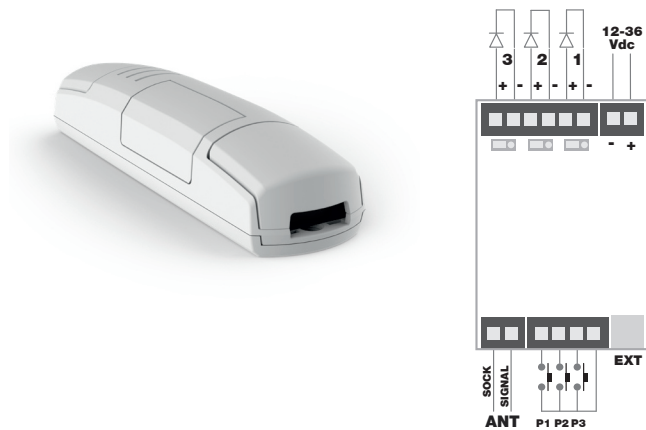

## Dimmer LED 350-500-700-900mA

### TOP-A/0307 - TOP-A/0509

Centrale di comando con funzionalità dimmer.  
 Alimentazione da 12 a 36Vdc. 3 uscite per gestire LED in corrente costante 350-700mA o 500-900mA (selezionabile con jumper per ogni uscita). Ricevente radio 433,92MHz.  
 3 ingressi filari a pulsante.  
 Uscita per Extender di potenza (con cavetto cod. WI-TOPxxxx).

Codice	TOP-A/0307 TOP-A/0509
Alimentazione	12-24-36Vdc
Uscita settabile	3 x 350/700 mA 3 x 500/900 mA (Selezione della corrente indipendente per ogni uscita)
Funzione	Dimmer
Ingressi	3 pulsanti NA sincronizzabili P1: On-Off/Dimmer uscita 1 P2: On-Off/Dimmer uscita 2 P3: On-Off/Dimmer uscita 3
Parametri settabili	Temporizzazione, Fade On, Fade Off, memo ultimo livello intensità, intensità minima.
N° Trasmettitori programmabili	30
Frequenza radio	433,920MHz ISM
Grado di protezione	IP20
Temperatura di funzionamento	-20 +55°C
Dimensioni	174x46x35 mm

### TOP-A/0307EXT3 - TOP-A/0509EXT3

Extender di potenza per centrali serie TOP-A e PLANO-MASTER.  
 Ripete il comando ricevuto via filo o via wireless dalla centrale Master.  
 Alimentazione da 12 a 36Vdc. 3 uscite per gestire led RGB in corrente costante 350-700mA o 500-900mA (selezionabile con jumper per ogni uscita). È possibile collegare fino a 3 TOP-A/EXT3 per ogni centrale Master. Collegamento tra Master con cavo 6 poli, connettore RJ11 (cod. WI-TOPxxxx).