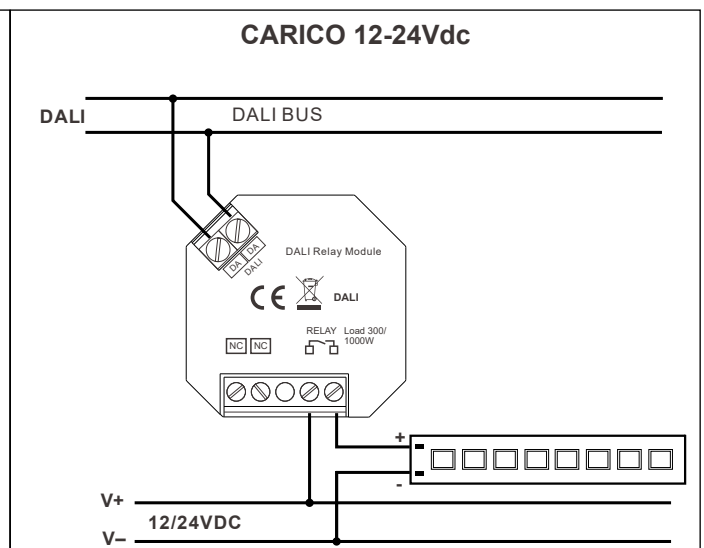

## SR-2701S

Relè elettronico con comando DALI

www.leflighting.it

### Norme di Riferimento

EN 62386-101  
EN 62386-102  
EN 62386-207

CODICE CODE	Funzione Function	Comando Command	RESISTIVO RESISTIVE  Lampade ad incandescenza o alogene Incandescent or halogen lamps  230Vac	INDUTTIVO INDUCTIVE  Trasformatore lamellare Laminated transformer  230/12Vac	INDUTTIVO INDUCTIVE  Trasformatore toroidale Toroidal transformer  230/12Vac	Alimentatore elettronico con lampade ad incandescenza o alogene Electronic driver with incandescent or halogen lamps  230/12Vac	Alimentatore elettronico per LED Electronic driver for LED	Lampade fluorescenti compatte Compact fluorescent lamps  230Vac	Lampade LED LED lamps  230Vac	Moduli LED LED modules  Seoul ACRICH 230Vac	Strip LED Strip LED  230Vac	Peso Weight (g)
SR-2701S	RELÈ	DALI	1000W	300W	300W	300W	300W	300W	300W	1000W	1000W	15

CODICE CODE	Funzione Function	Comando Command	Strip LED Strip LED 12Vdc	Strip LED Strip LED 24Vdc
SR-2701S	RELÈ	DALI	60W	120W

[AA] Rev. v1.00 05/10/2022

MADE IN P.R.C.

PRODOTTO DA SMALTIRE IN MODO DIFFERENZIATO DAI RIFIUTI URBANI  
Iscrizione al registro AEE nr.IT18040000010321