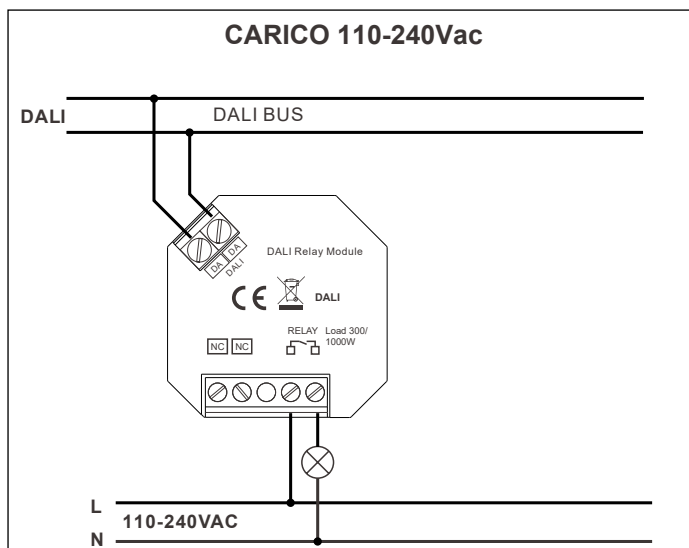

## SR-2701S

Relè elettronico con comando DALI

www.leflighting.it

### Norme di Riferimento

EN 62386-101  
EN 62386-102  
EN 62386-207

CODICE CODE	Funzione Function	Comando Command	RESISTIVO RESISTIVE  Lampade ad incandescenza o alogene Incandescent or halogen lamps  230Vac	INDUTTIVO INDUCTIVE  Trasformatore lamellare Laminated transformer  230/12Vac	INDUTTIVO INDUCTIVE  Trasformatore toroidale Toroidal transformer  230/12Vac	Alimentatore elettronico con lampade ad incandescenza o alogene Electronic driver with incandescent or halogen lamps  230/12Vac	Alimentatore elettronico per LED Electronic driver for LED	Lampade fluorescenti compatte Compact fluorescent lamps  230Vac	Lampade LED LED lamps  230Vac	Moduli LED LED modules  Seoul ACRICH 230Vac	Strip LED Strip LED  230Vac	Peso Weight (g)
SR-2701S	RELÈ	DALI	1000W	300W	300W	300W	300W	300W	300W	1000W	1000W	15

CODICE CODE	Funzione Function	Comando Command	Strip LED Strip LED 12Vdc	Strip LED Strip LED 24Vdc
SR-2701S	RELÈ	DALI	60W	120W

[AA] Rev. v1.00 05/10/2022

MADE IN P.R.C.

PRODOTTO DA SMALTIRE IN MODO DIFFERENZIATO DAI RIFIUTI URBANI  
Iscrizione al registro AEE nr.IT18040000010321