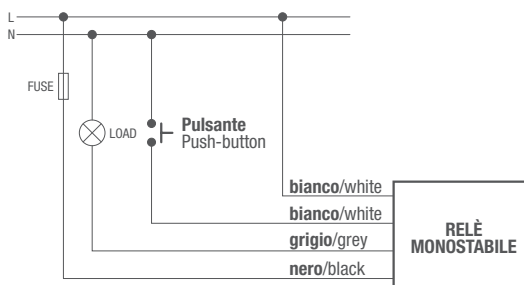

Wiring diagrams

Schema elettrico

Collegamento del pulsante sul NEUTRO
Push-button connection on the NEUTRAL

ON PUSH 230Vac	OUT MONO STABILE	OUT RELÈ

CODICE CODE	Funzione Function	Comando Command	RESISTIVO RESISTIVE Lampade ad incandescenza o alogene Incandescent or halogen lamps 230Vac	INDUTTIVO INDUCTIVE Trasformatore lamellare Laminated transformer 230/12Vac	INDUTTIVO INDUCTIVE Trasformatore toroidale Toroidal transformer 230/12Vac	Alimentatore elettronico con lampade ad incandescenza o alogene Electronic driver with incandescent or halogen lamps 230/12Vac	Alimentatore elettronico per LED Electronic driver for LED 230/12Vac	Lampade fluorescenti compatte Compact fluorescent lamps 230Vac	Lampade LED LED lamps 230Vac	Peso Weight (g)
RMS200	RELÈ MONOSTABILE	PUSH	3-300W	3-300VA	3-300VA	3-300W	3-300W	3-300W	3-300W	40