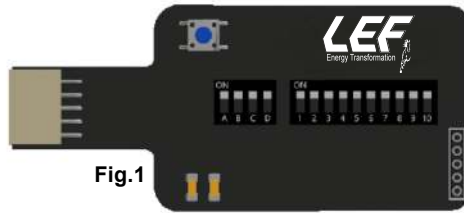

### Caratteristiche Costruttive

- Alimentazione a batterie 3xAAA (non incluse)

### Caratteristiche Tecniche

- Tramite questo dispositivo si possono impostare gli indirizzi DMX dei seguenti prodotti:

LECV1248SX  
LECV1248X4CH  
LECC035X  
LECC050X  
LECC070X  
LECC105X  
LECCADJX  
LECCADJX4CH

- Tramite questo dispositivo si può impostare la corrente di uscita dei seguenti prodotti:

LECCADJDP  
LECCADJDPB  
LECCADJDPX  
LECCADJX  
LECCADJ104CH  
LECCADJD4CH  
LECCADJPB4CH  
LECCADJX4CH  
LECCADJSHOW

- Il dispositivo PROGLECVCC è un'interfaccia di programmazione parametri per i dimmer della famiglia LECV/LECC
- L'interfaccia PROGLECVCC è dotata di N. 2 blocchi di DIP SWITCH, il primo blocco, contrassegnato dalle lettere A-B-C-D identifica il codice COMANDO PARAMETRO, il secondo blocco contrassegnato dai numeri dall' 1 a 10 identifica il VALORE PARAMETRO.
- Il pulsante contrassegnato da PUSH serve per avviare la procedura di programmazione.
- Il led POWER avvisa della corretta alimentazione
- Il led CHECK conferma l'avvenuta programmazione del COMANDO/PARAMETRO sul dispositivo
- L'interfaccia PROGLECVCC può essere utilizzata per programmare i parametri dei dimmer a cui è connesso tramite l'alimentazione del dimmer oppure tramite batterie.
- In caso di utilizzo con dimmer alimentati, è necessario utilizzare l'interfaccia PROGLECVCC senza l'utilizzo delle batterie.
- Per un utilizzo con dimmer non alimentato è possibile inserire nel vano posteriore porta batterie N° 3 batterie AAA (alcaline 1,5V o ricaricabili 1,2V).
- In questo modo il programmatore PROGLECVCC alimenterà il dimmer e sarà possibile programmare senza alimentare esternamente il dimmer.