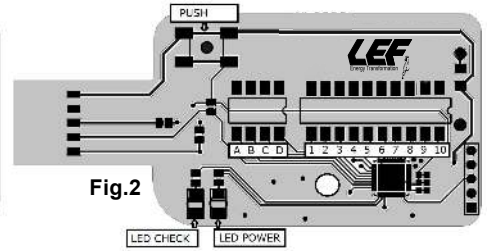

### Caratteristiche Costruttive

- Alimentazione a batterie 3xAAA (non incluse)

### Caratteristiche Tecniche

- Tramite questo dispositivo si possono impostare gli indirizzi DMX dei seguenti prodotti:

LECV1248SX  
LECV1248X4CH  
LECC035X  
LECC050X  
LECC070X  
LECC105X  
LECCADJX  
LECCADJX4CH

- Tramite questo dispositivo si può impostare la corrente di uscita dei seguenti prodotti:

LECCADJDP  
LECCADJDPB  
LECCADJDPX  
LECCADJX  
LECCADJ104CH  
LECCADJD4CH  
LECCADJPB4CH  
LECCADJX4CH  
LECCADJSHOW

- Il dispositivo PROGLECVCC è un'interfaccia di programmazione parametri per i dimmer della famiglia LECV/LECC
- L'interfaccia PROGLECVCC è dotata di N. 2 blocchi di DIP SWITCH, il primo blocco, contrassegnato dalle lettere A-B-C-D identifica il codice COMANDO PARAMETRO, il secondo blocco contrassegnato dai numeri dall' 1 a 10 identifica il VALORE PARAMETRO.
- Il pulsante contrassegnato da PUSH serve per avviare la procedura di programmazione.
- Il led POWER avvisa della corretta alimentazione
- Il led CHECK conferma l'avvenuta programmazione del COMANDO/PARAMETRO sul dispositivo
- L'interfaccia PROGLECVCC può essere utilizzata per programmare i parametri dei dimmer a cui è connesso tramite l'alimentazione del dimmer oppure tramite batterie.
- In caso di utilizzo con dimmer alimentati, è necessario utilizzare l'interfaccia PROGLECVCC senza l'utilizzo delle batterie.
- Per un utilizzo con dimmer non alimentato è possibile inserire nel vano posteriore porta batterie N° 3 batterie AAA (alcaline 1,5V o ricaricabili 1,2V).
- In questo modo il programmatore PROGLECVCC alimenterà il dimmer e sarà possibile programmare senza alimentare esternamente il dimmer.