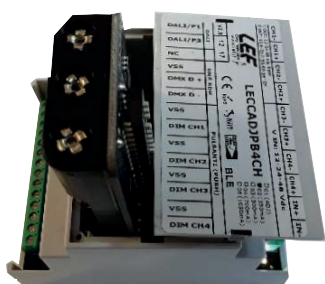

## PROCEDURA DI PROGRAMMAZIONE CON PROGLEVCC

- 1) Impostare il programmatore a seconda dell'indirizzo DMX che si vuole assegnare (vedi tabella).
- 2) Inserire il programmatore nell'apposito connettore posizionato sul dimmer (ad es. come in Fig.1 e Fig.2).
- 3) Controllare che il POWER LED sia acceso.
- 4) Premere e tenere premuto il pulsante PUSH per programmare il dimmer.
- 5) Entrambi i LED si accenderanno per confermare l'avvenuta programmazione.
- 6) Spegnerne e riaccendere il dimmer.

**N.B. Prima di programmare i canali DMX settare i dip-switch A,B,C,D sulla seguente impostazione:**

A	B	C	D
OFF	ON	OFF	ON

In caso contrario il prodotto perde la sua programmazione.  
(In questo caso contattare l'ufficio tecnico LEF LIGHTING)