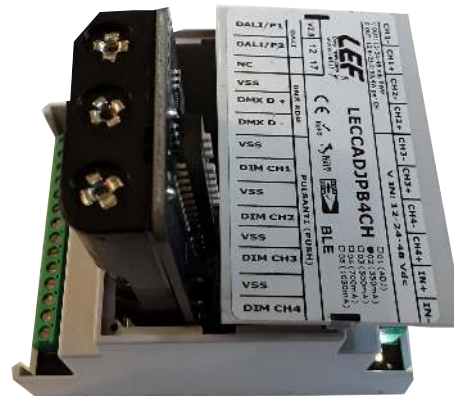

- Il dispositivo PROGLECVCC è un'interfaccia di programmazione parametri per i dimmer della famiglia LECV/LECC
- L'interfaccia PROGLECVCC è dotata di N. 2 blocchi di DIP SWITCH, il primo blocco, contrassegnato dalle lettere A-B-C-D identifica il codice COMANDO PARAMETRO, il secondo blocco contrassegnato dai numeri dall' 1 a 10 identifica il VALORE PARAMETRO.
- Il pulsante contrassegnato da PUSH serve per avviare la procedura di programmazione.
- Il led POWER avvisa della corretta alimentazione
- Il led CHECK conferma l'avvenuta programmazione del COMANDO/PARAMETRO sul dispositivo
- L'interfaccia PROGLECVCC può essere utilizzata per programmare i parametri dei dimmer a cui è connesso tramite l'alimentazione del dimmer oppure tramite batterie.
- In caso di utilizzo con dimmer alimentati, è necessario utilizzare l'interfaccia PROGLECVCC senza l'utilizzo delle batterie.
- Per un utilizzo con dimmer non alimentato è possibile inserire nel vano posteriore porta batterie N° 3 batterie AAA (alcaline 1,5V o ricaricabili 1,2V).
- In questo modo il programmatore PROGLECVCC alimenterà il dimmer e sarà possibile programmare senza alimentare esternamente il dimmer.

### ESEMPIO DI INSERIMENTO DEL PROGRAMMATORE NEI DISPOSITIVI

Fig.3

### PROGRAMMAZIONE DEI DISPOSITIVI

La programmazione è semplice e rapida.

- 1) Consultare il manuale del dimmer da programmare per individuare l'impostazione desiderata (es: modo di funzionamento, corrente, configurazione protocollo DMX etc etc).
- 2) Impostare il programmatore come indicato dal manuale del dispositivo.
- 3) Inserire il programmatore nell'apposito connettore posizionato sul dimmer (figura n. 3).
- 4) Controllare che il POWER LED sia acceso.
- 5) Premere e tenere premuto il pulsante PUSH per programmare il dimmer.
- 6) Entrambi i LED si accenderanno per confermare l'avvenuta programmazione.
- 7) Spegnerne e riaccendere il dimmer.