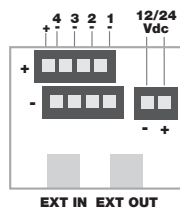

Cavo di collegamento (lunghezza 30cm) all'Extender di potenza TOP-V8/EXT4 incluso.

Codice	PLANO-MASTER
Alimentazione	12-24Vdc
Uscita	Cavo con connettore per TOP-EXT4
Funzione selezionabile	Modo 1: Dimmer Modo 2: W=50%CW + 50%WW Modo 3: W=100%CW + 100%WW Modo 4: RGB (W=RGB) Modo 5: RGBW (W=W) Modo 6: RGBW (W=W+RGB)
Ingressi	1 pulsante NA
N° Trasmettitori programmabili	30
Frequenza radio	433,920MHz ISM
Wireless Smart	Wi-Fi 2,4GHz
Controllo Smart remoto	App OneSmart
Controllo Vocale	Google Home, Amazon Alexa
Grado di protezione	IP20
Temperatura di funzionamento	-20 +55°C
Dimensioni	80x80x16 mm

TOP-V8/EXT4

Extender di potenza per centrali serie TOP-V8 e PLANO-MASTER. Ripete il comando ricevuto via filo o via wireless dalla centrale Master. Alimentazione da 12 a 24Vdc. 4 uscite per LED in tensione max 8A per uscita e max 24A in totale. È possibile collegare fino a 10 TOP-V8/EXT4 per ogni centrale Master. Collegamento tra Master con cavo 6 poli, connettore RJ11 (cod. WI-TOPxxxx).

Codice	TOP-V8/EXT4
Alimentazione	12-24Vdc
Uscita	4 x LED 12-24Vdc Potenza max per uscita: 8A (96W a 12V, 192W a 24V) Potenza max totale: 24A (288W a 12V, 576W a 24V)
Grado di protezione	IP20
Temperatura di funzionamento	-20 +55°C
Dimensioni	174x46x35 mm