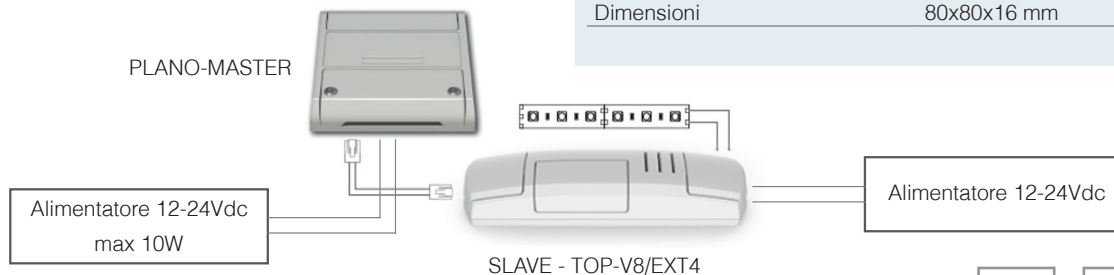

Controllo LED in tensione costante

Dimmer LED 12-24Vdc mono-colore, RGB, RGBW e CCT

PLANO-MASTER

Centrale universale (solo funzione MASTER) per controllo extender di potenza SLAVE (TOP-V8/EXT4). Alimentazione da 12 a 24Vdc.

Cavo di collegamento (lunghezza 30cm) all'Extender di potenza TOP-V8/EXT4 incluso.

Codice	PLANO-MASTER
Alimentazione	12-24Vdc
Uscita	Cavo con connettore per TOP-EXT4
Funzione selezionabile	Modo 1: Dimmer Modo 2: W=50%CW + 50%WW Modo 3: W=100%CW + 100%WW Modo 4: RGB (W=RGB) Modo 5: RGBW (W=W) Modo 6: RGBW (W=W+RGB)
Ingressi	1 pulsante NA
N° Trasmettitori programmabili	30
Frequenza radio	433,920MHz ISM
Wireless Smart	Wi-Fi 2,4GHz
Controllo Smart remoto	App OneSmart
Controllo Vocale	Google Home, Amazon Alexa
Grado di protezione	IP20
Temperatura di funzionamento	-20 +55°C
Dimensioni	80x80x16 mm

Codice	TOP-V8/EXT4
Alimentazione	12-24Vdc
Uscita	4 x LED 12-24Vdc Potenza max per uscita: 8A (96W a 12V, 192W a 24V) Potenza max totale: 24A (288W a 12V, 576W a 24V)
Grado di protezione	IP20
Temperatura di funzionamento	-20 +55°C
Dimensioni	174x46x35 mm

Configurazione minima funzionale:
1 pcs PLANO-MASTER
1 pcs TOP-V8/EXT4

Cavi di collegamento per TOP Extender

Codice: WI-TOP30

Cavo di collegamento. Lunghezza 30 cm.

Codice: WI-TOP100

Cavo di collegamento. Lunghezza 100 cm.