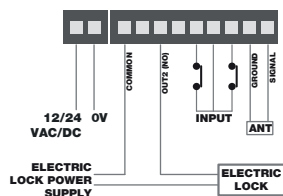

# Controllo per elettroserrature

Interfaccia radio e wireless per elettroserrature, 12-24Vac/dc

## PLANO-ELC/ONE

**NEW**

Centrale di comando con funzionalità a contatto pulito.  
Alimentazione 12/24Vac/dc.  
1 uscita con contatto normalmente aperto.  
Ricevente radio 433,92MHz.  
Modulo Wi-Fi integrato per il controllo remoto tramite App OneSmart e comando vocale.  
Ingresso per finecorsa per controllare lo stato del dispositivo (per esempio porta chiusa/porta aperta nel caso di installazione su automazione cancelli e porte garage)

Codice	PLANO-ELC/ONE
Alimentazione	12-24Vac/dc
Uscita	Un contatto NO max 3A (funzione elettro-serratura)
Ingressi	2 input settabili con funzione di "stato automazione"
Funzione	Impulso
N° Trasmettitori programmabili.	30
Frequenza radio	433,920MHz ISM
Wireless Smart	Wi-Fi 2,4GHz
Controllo Smart remoto	App OneSmart
Controllo Vocale	Google Home - Amazon Alexa
Grado di protezione	IP20
Temperatura di funzionamento	-20 +55°C
Dimensioni	80x80x16 mm