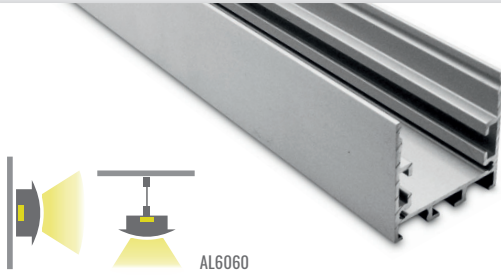

# AS02

PROFILO PROFILE **AS02**

Profilo in alluminio AL6060 estruso disponibile in varie finiture per installazione a parete e sospensione  
AL6060 Extruded aluminium profile available in various finishes for suspension and wall installation

Codice Code	Descrizione Description	Colore Color	Lunghezza Length (m)	Dimensioni Dimensions (mm)	Larghezza canale Channel width (mm)	Potenza dissipabile Dissipated power (W/m)
PFA-AS02-20A	Profilo in alluminio AS02 Aluminum profile AS02	ARGENTO/SILVER	2	2000x35x35	24.4	40
PFA-AS02-20B		BIANCO/WHITE				
PFA-AS02-20N		NERO/BLACK				

OPALE OPAL      MICROPRISMATICA MICROPRISMATIC

PC BAYER

COVER **10**

Cover in polycarbonato (BAYER Makrolon) di prima qualità per meglio resistere nel tempo e per mantenere inalterata la qualità della luce emessa