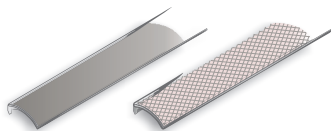

# AS02

PROFILO PROFILE **AS02**

Profilo in alluminio AL6060 estruso disponibile in varie finiture per installazione a parete e sospensione  
AL6060 Extruded aluminium profile available in various finishes for suspension and wall installation

Codice Code	Descrizione Description	Colore Color	Lunghezza Length (m)	Dimensioni Dimensions (mm)	Larghezza canale Channel width (mm)	Potenza dissipabile Dissipated power (W/m)
PFA-AS02-20A	Profilo in alluminio AS02 Aluminum profile AS02	ARGENTO/SILVER	2	2000x35x35	24.4	40
PFA-AS02-20B		BIANCO/WHITE				
PFA-AS02-20N		NERO/BLACK				

OPALE OPAL      MICROPRISMATICA MICROPRISMATIC

PC BAYER

COVER **10**

Cover in polycarbonato (BAYER Makrolon) di prima qualità per meglio resistere nel tempo e per mantenere inalterata la qualità della luce emessa

Polycarbonate cover (BAYER Makrolon) top quality to better withstand over time and for to maintain the quality of the light emitted

Codice Code	Descrizione Description	Colore Color	Lunghezza Length (m)	Dimensioni Dimensions (mm)
COP-OP10-20	Cover in polycarbonato 10 Polycarbonate cover 10	OPALE/OPAL	2	2000x32.5x4.3
COP-PR10-20		MICROPRISMATICA/ MICROPRISMATIC		