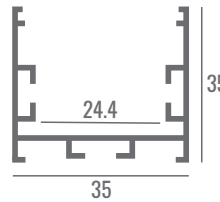

AS02

PROFILO PROFILE **AS02**