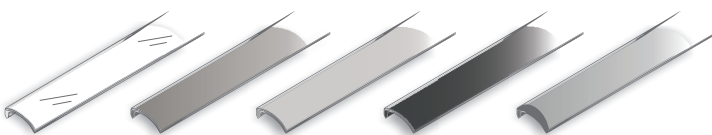

PROFILO PROFILE AP02

Profilo in alluminio AL6060 estruso disponibile in varie finiture per installazione a parete
AL6060 Extruded aluminium profile available in various finishes for wall installation

Codice Code	Descrizione Description	Colore Color	Lunghezza Length (m)	Dimensioni Dimensions (mm)	Larghezza canale Channel width (mm)	Potenza dissipabile Dissipated power (W/m)
PFA-AP02-20A	Profilo in alluminio AP02 Aluminum profile AP02	ARGENTO/SILVER	2	2000x17.6x14.9	13.2	20/25
PFA-AP02-20B		BIANCO/WHITE				
PFA-AP02-20N		NERO/BLACK				

- TRASPARENTE
TRANSPARENT
- OPALE
OPAL
- SEMI-OPALE
SEMI-OPAL
- FUMÈ
SMOKE
- LENTE 40°
LENS 40°

PC
BAYER

COVER 01

Cover in policarbonato (BAYER Makrolon) di prima qualità per meglio resistere nel tempo e per mantenere inalterata la qualità della luce emessa

Polycarbonate cover (BAYER Makrolon) top quality to better withstand over time and for to maintain the quality of the light emitted

Codice Code	Descrizione Description	Colore Color	Lunghezza Length (m)	Dimensioni Dimensions (mm)
COP-TR01-20	Cover in policarbonato 01 Polycarbonate cover 01	TRASPARENTE/TRASPARENT	2	2000x15x4,3
COP-OP01-20		OPALE/OPAL		
COP-SO01-20		SEMI-OPALE/SEMI-OPAL		
COP-LE01-20		LENTE 40°/LENS 40°		
COP-FU01-20		FUMÈ/FUMÈ		

Profilo in alluminio
Aluminum profile

ACCESSORI ACCESSORIES

Codice Code	Descrizione Description	Colore Colors	Note Notes	Disegno tecnico Technical drawing	Immagine Image
TPL-AP02-KITA	KIT > Tappi in lega di alluminio per profilo AP02 KIT > Aluminium alloy Caps for AP02 profile	ARGENTO SILVER	1x tappo chiuso + 1x tappo con foro 1x closed cap + 1x cap with hole		
TPL-AP02-KITB		BIANCO WHITE			
TPL-AP02-KITN		NERO BLACK			
SFA-AP02-A	Staffa di fissaggio in acciaio per profilo AP02 Steel fixing bracket for AP02 profile	ARGENTO SILVER	1x staffa di fissaggio 1x fixing bracket		
SFA-AP02-B		BIANCO WHITE			
SFA-AP02-N		NERO BLACK			