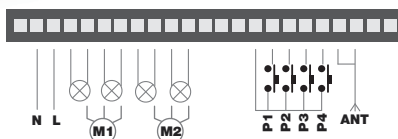

Controllo carichi 230Vac

On-Off, temporizzazione

LOGIC400

Centrale di comando con funzionalità On/Off temporizzata o motore. Alimentazione 110-240Vac. Uscite: 4 carichi o 2 motori, potenza massima per uscita 3000W (max totale 6000W). 4 ingressi filari a pulsante.

Codice	LOGIC400
Alimentazione	Da rete 110-240Vac
Uscita	4 x Max 3000W Max totale 6000W (4 luci o 2 motori a 3 fili con finecorsa)
Funzione	Modo 1: On/Off Modo 2: Apre/Stop/Chiude
Ingressi	4 pulsanti NA
N° Trasmettitori programmabili	30
Frequenza radio	433,920MHz ISM
Grado di protezione	IP20
Temperatura di funzionamento	-20 +55°C
Dimensioni	140x90x45 mm (barra DIN 8 moduli)

Codice	LOGIC400/ONE
Alimentazione	Da rete 110-240Vac
Uscita	4 x Max 3000W Max totale 6000W
Funzione	On/Off
Ingressi	4 pulsanti NA
N° Trasmettitori programmabili	30
Frequenza radio	433,920MHz ISM
Wireless Smart	Wi-Fi 2,4GHz
Controllo Smart remoto	App OneSmart
Controllo Vocale	Google Home, Amazon Alexa
Grado di protezione	IP20
Temperatura di funzionamento	-20 +55°C
Dimensioni	140x90x45 mm (barra DIN 8 moduli)