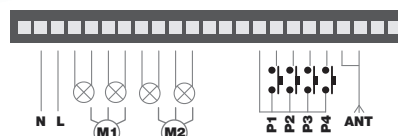

Codice	LOGIC400
Alimentazione	Da rete 110-240Vac
Uscita	4 x Max 3000W Max totale 6000W (4 luci o 2 motori a 3 fili con finecorsa)
Funzione	Modo 1: On/Off Modo 2: Apre/Stop/Chiude
Ingressi	4 pulsanti NA
N° Trasmettitori programmabili	30
Frequenza radio	433,920MHz ISM
Grado di protezione	IP20
Temperatura di funzionamento	-20 +55°C
Dimensioni	140x90x45 mm (barra DIN 8 moduli)

Codice	LOGIC400/ONE
Alimentazione	Da rete 110-240Vac
Uscita	4 x Max 3000W Max totale 6000W
Funzione	On/Off
Ingressi	4 pulsanti NA
N° Trasmettitori programmabili	30
Frequenza radio	433,920MHz ISM
Wireless Smart	Wi-Fi 2,4GHz
Controllo Smart remoto	App OneSmart
Controllo Vocale	Google Home, Amazon Alexa
Grado di protezione	IP20
Temperatura di funzionamento	-20 +55°C
Dimensioni	140x90x45 mm (barra DIN 8 moduli)