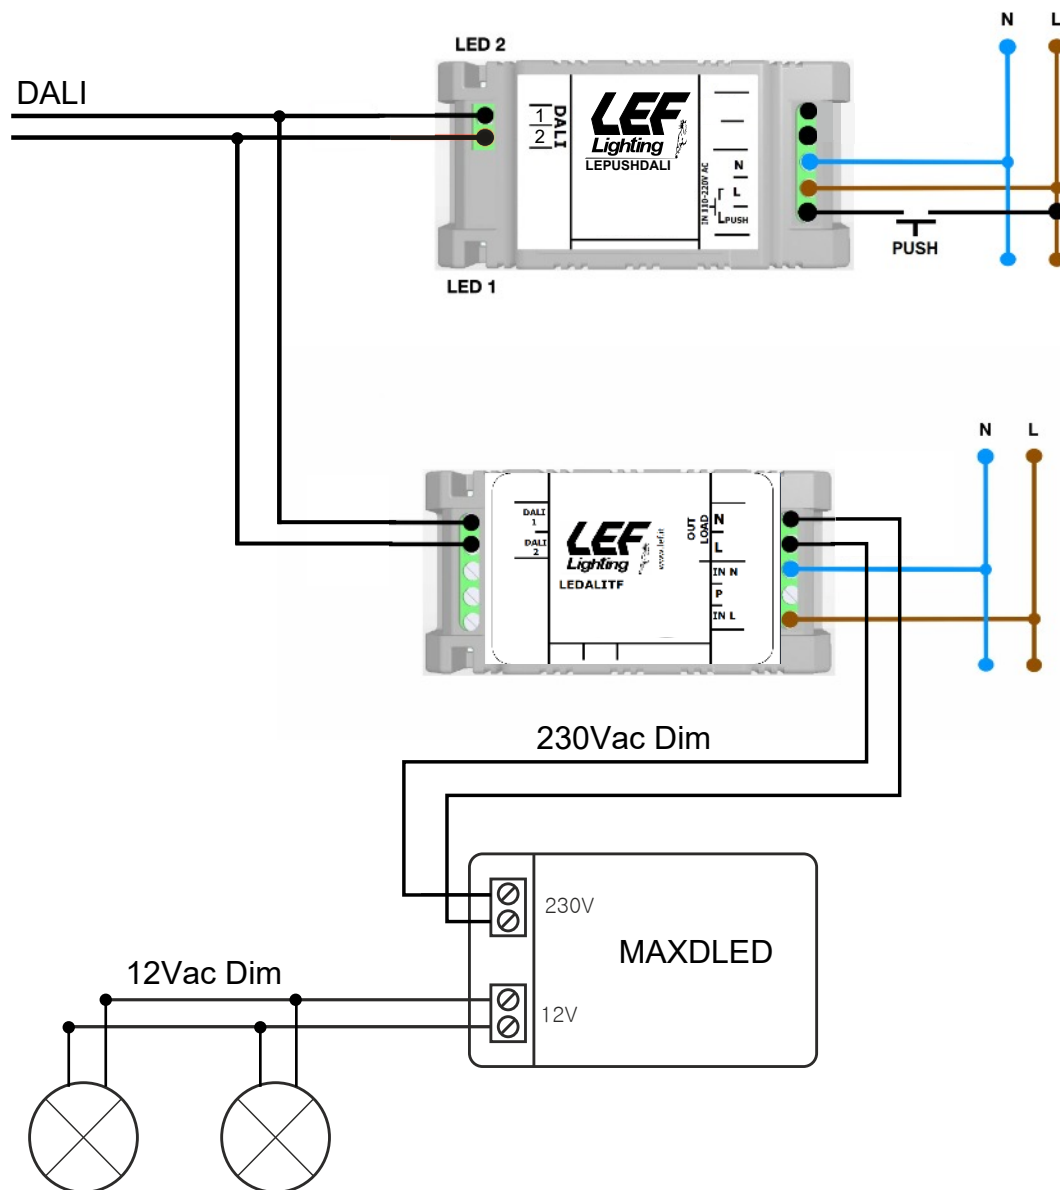

Schema di collegamento Sistema DALI per lampade 12Vac

LEF_LEPUSHDALI_schema_001

Schema di collegamento Sistema DALI per lampade 12Vac