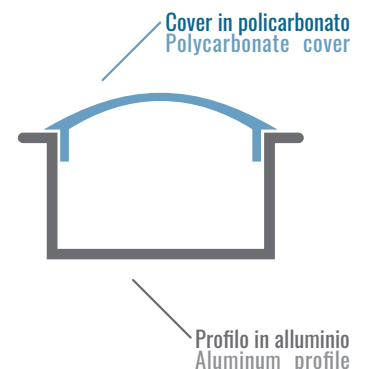

COVER 01

TRASPARENTE
TRANSPARENT

OPALE
OPAL

SEMI-OPALE
SEMI-OPAL

FUMÈ
SMOKE

LENTE 40°
LENS 40°

PC
BAYER

Cover in policarbonato (BAYER Makrolon) di prima qualità per meglio resistere nel tempo e per mantenere inalterata la qualità della luce emessa

Polycarbonate cover (BAYER Makrolon) top quality to better withstand over time and for to maintain the quality of the light emitted

Codice Code	Descrizione Description	Colore Color	Lunghezza Length (m)	Dimensioni Dimensions (mm)
COP-TR01-20	Cover in policarbonato 01 Polycarbonate cover 01	TRASPARENTE/TRASPARENT	2	2000x15x4.3
COP-OP01-20		OPALE/OPAL		
COP-SO01-20		SEMI-OPALE/SEMI-OPAL		
COP-LE01-20		LENTE 40°/LENS 40°		
COP-FU01-20		FUMÈ/FUMÈ		