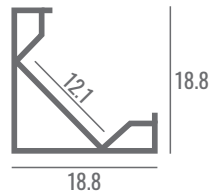

APO3

PROFILO PROFILE APO3

AL6060

Profilo in alluminio AL6060 estruso disponibile in varie finiture per installazione a parete

AL6060 Extruded aluminium profile available in various finishes for wall installation

Codice Code	Descrizione Description	Colore Color	Lunghezza Length (m)	Dimensioni Dimensions (mm)	Larghezza canale Channel width (mm)	Potenza dissipabile Dissipated power (W/m)
PFA-APO3-20A	Profilo in alluminio APO3 Aluminum profile APO3	ARGENTO/SILVER	2	2000x18.8x18.8	12.1	25/30
PFA-APO3-20B		BIANCO/WHITE				
PFA-APO3-20N		NERO/BLACK