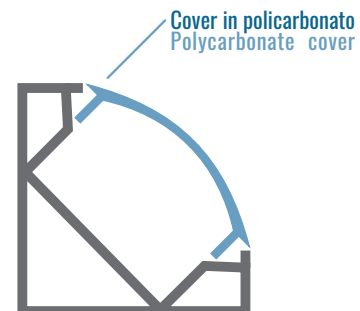

Codice Code	Descrizione Description	Colore Color	Lunghezza Length (m)	Dimensioni Dimensions (mm)	Larghezza canale Channel width (mm)	Potenza dissipabile Dissipated power (W/m)
PFA-APO3-20A	Profilo in alluminio APO3 Aluminum profile APO3	ARGENTO/SILVER	2	2000x18.8x18.8	12.1	25/30
PFA-APO3-20B		BIANCO/WHITE				
PFA-APO3-20N		NERO/BLACK				

COVER 01

TRASPARENTE
TRANSPARENT

OPALE
OPAL

SEMI-OPALE
SEMI-OPAL

FUMÈ
SMOKE

LENTE 40°
LENS 40°

PC
BAYER

Cover in policarbonato (BAYER Makrolon) di prima qualità per meglio resistere nel tempo e per mantenere inalterata la qualità della luce emessa

Polycarbonate cover (BAYER Makrolon) top quality to better withstand over time and for to maintain the quality of the light emitted

Codice Code	Descrizione Description	Colore Color	Lunghezza Length (m)	Dimensioni Dimensions (mm)
COP-TR01-20	Cover in policarbonato 01 Polycarbonate cover 01	TRASPARENTE/TRASPARENT	2	2000x15x4,3
COP-OP01-20		OPALE/OPAL		
COP-SO01-20		SEMI-OPALE/SEMI-OPAL		
COP-LE01-20		LENTE 40°/LENS 40°		
COP-FU01-20		FUMÈ/FUMÈ		