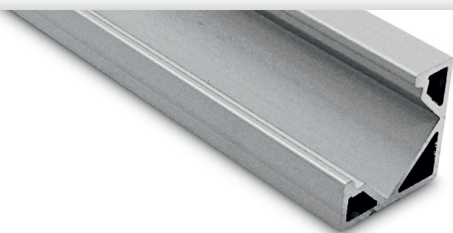

APO3

PROFILO PROFILE APO3

AL6060

Profilo in alluminio AL6060 estruso disponibile in varie finiture per installazione a parete

AL6060 Extruded aluminium profile available in various finishes for wall installation

Codice Code	Descrizione Description	Colore Color	Lunghezza Length (m)	Dimensioni Dimensions (mm)	Larghezza canale Channel width (mm)	Potenza dissipabile Dissipated power (W/m)
PFA-APO3-20A	Profilo in alluminio APO3 Aluminum profile APO3	ARGENTO/SILVER	2	2000x18.8x18.8	12.1	25/30
PFA-APO3-20B		BIANCO/WHITE				
PFA-APO3-20N		NERO/BLACK				

COVER 01

TRASPARENTE
TRANSPARENT

OPALE
OPAL

SEMI-OPALE
SEMI-OPAL

FUMÈ
SMOKE

LENTE 40°
LENS 40°

PC
BAYER

Cover in policarbonato (BAYER Makrolon) di prima qualità per meglio resistere nel tempo e per mantenere inalterata la qualità della luce emessa

Polycarbonate cover (BAYER Makrolon) top quality to better withstand over time and for to maintain the quality of the light emitted

Codice Code	Descrizione Description	Colore Color	Lunghezza Length (m)	Dimensioni Dimensions (mm)
COP-TR01-20	Cover in policarbonato 01 Polycarbonate cover 01	TRASPARENTE/TRASPARENT	2	2000x15x4,3
COP-OP01-20		OPALE/OPAL		
COP-SO01-20		SEMI-OPALE/SEMI-OPAL		
COP-LE01-20		LENTE 40°/LENS 40°		
COP-FU01-20		FUMÈ/FUMÈ		