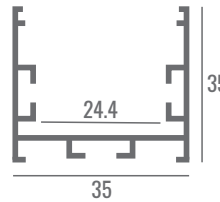

AS02

PROFILO PROFILE AS02