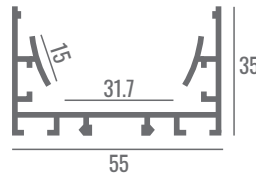

AS03

PROFILO PROFILE **AS03**