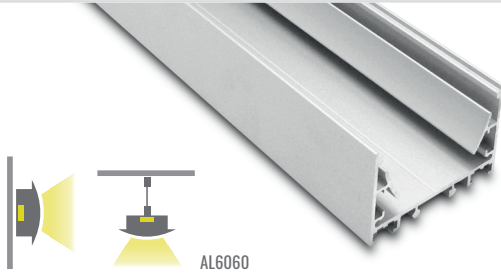

AS03

PROFILO PROFILE **AS03**