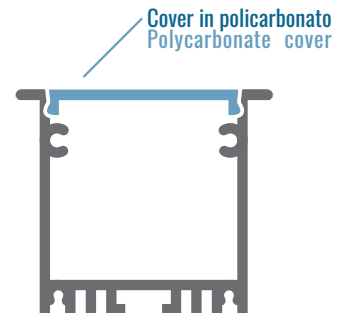

OPALE OPAL      MICROPRISMATICA MICROPRISMATIC

COVER **11**

Cover in policarbonato (BAYER Makrolon) di prima qualità per meglio resistere nel tempo e per mantenere inalterata la qualità della luce emessa

PC BAYER

Polycarbonate cover (BAYER Makrolon) top quality to better withstand over time and for to maintain the quality of the light emitted

Codice Code	Descrizione Description	Colore Color	Lunghezza Length (m)	Dimensioni Dimensions (mm)
COP-OP11-20	Cover in policarbonato 11 Polycarbonate cover 11	OPALE/OPAL	2	2000x32.5x5
COP-PR11-20		MICROPRISMATICA/ MICROPRISMATIC		