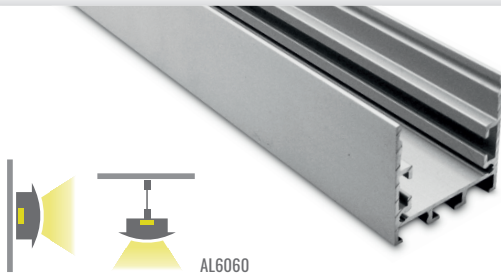

AS02

PROFILO PROFILE AS02