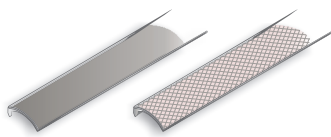

IN35

PROFILO PROFILE **IN35**

Profilo in alluminio AL6060 estruso disponibile in varie finiture per installazione ad incasso, in sistemi cartongesso e strutture in legno
AL6060 Extruded aluminium profile available in various finishes for installation recessed, in plasterboard systems and wooden structures

Codice Code	Descrizione Description	Colore Color	Lunghezza Length (m)	Dimensioni Dimensions (mm)	Larghezza canale Channel width (mm)	Potenza dissipabile Dissipated power (W/m)
PFA-IN35-20A	Profilo in alluminio IN35 Aluminum profile IN35	ARGENTO/SILVER	2	2000x44x35	32	40
PFA-IN35-20B		BIANCO/WHITE				
PFA-IN35-20N		NERO/BLACK				

OPALE OPAL   MICROPRISMATICA MICROPRISMATIC

COVER **11**

Cover in policarbonato (BAYER Makrolon) di prima qualità per meglio resistere nel tempo e per mantenere inalterata la qualità della luce emessa

PC BAYER

Polycarbonate cover (BAYER Makrolon) top quality to better withstand over time and for to maintain the quality of the light emitted

Codice Code	Descrizione Description	Colore Color	Lunghezza Length (m)	Dimensioni Dimensions (mm)
COP-OP11-20	Cover in policarbonato 11 Polycarbonate cover 11	OPALE/OPAL	2	2000x32.5x5
COP-PR11-20		MICROPRISMATICA/ MICROPRISMATIC