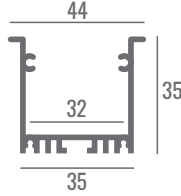

IN35

PROFILO PROFILE **IN35**

Profilo in alluminio AL6060 estruso disponibile in varie finiture per installazione ad incasso, in sistemi cartongesso e strutture in legno
AL6060 Extruded aluminium profile available in various finishes for installation recessed, in plasterboard systems and wooden structures

Codice Code	Descrizione Description	Colore Color	Lunghezza Length (m)	Dimensioni Dimensions (mm)	Larghezza canale Channel width (mm)	Potenza dissipabile Dissipated power (W/m)
PFA-IN35-20A	Profilo in alluminio IN35 Aluminum profile IN35	ARGENTO/SILVER	2	2000x44x35	32	40
PFA-IN35-20B		BIANCO/WHITE				
PFA-IN35-20N		NERO/BLACK				

OPALE OPAL   MICROPRISMATICA MICROPRISMATIC