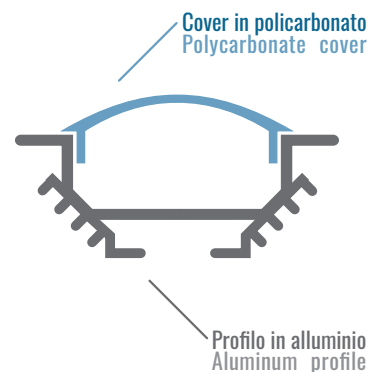

COVER **01**

TRASPARENTE  
TRASPARENT

OPALE  
OPAL

SEMI-OPALE  
SEMI-OPAL

FUMÈ  
SMOKE

LENTE 40°  
LENS 40°

PC  
BAYER

Cover in policarbonato (BAYER Makrolon) di prima qualità per meglio resistere nel tempo e per mantenere inalterata la qualità della luce emessa

Polycarbonate cover (BAYER Makrolon) top quality to better withstand over time and for to maintain the quality of the light emitted

Codice Code	Descrizione Description	Colore Color	Lunghezza Length (m)	Dimensioni Dimensions (mm)
COP-TR01-20	Cover in policarbonato 01 Polycarbonate cover 01	TRASPARENTE/TRASPARENT	2	2000x15x4.3
COP-OP01-20		OPALE/OPAL		
COP-SO01-20		SEMI-OPALE/SEMI-OPAL		
COP-LE01-20		LENTE 40°/LENS 40°		
COP-FU01-20		FUMÈ/FUMÈ		