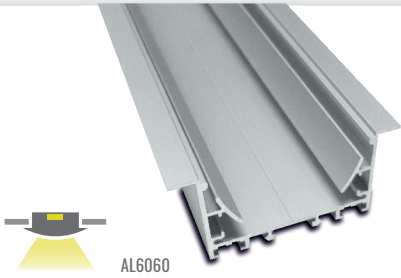

IN55

PROFILO PROFILE **IN55**

AL6060