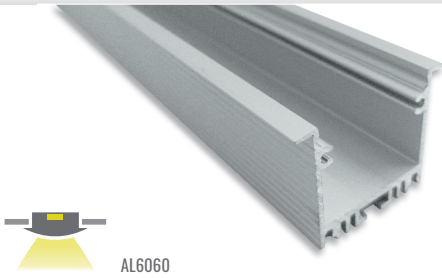

IN35

PROFILO PROFILE **IN35**