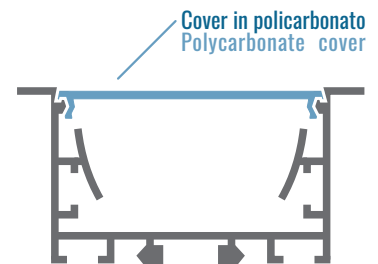

COVER **12**

Cover in policarbonato (BAYER Makrolon) di prima qualità per meglio resistere nel tempo e per mantenere inalterata la qualità della luce emessa

Polycarbonate cover (BAYER Makrolon) top quality to better withstand over time and for to maintain the quality of the light emitted

Codice Code	Descrizione Description	Colore Color	Lunghezza Length (m)	Dimensioni Dimensions (mm)
COP-OP12-20	Cover in policarbonato 12 Polycarbonate cover 12	OPALE/OPAL	2	2000x55x8
COP-PR12-20		MICROPRISMATICA/ MICROPRISMATIC		

Cover in policarbonato
Polycarbonate cover

Profilo in alluminio
Aluminum profile