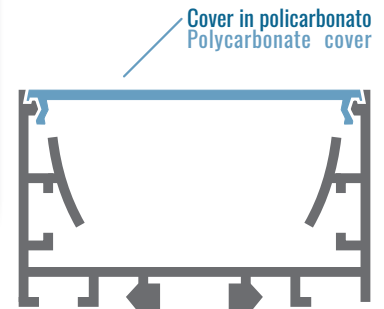

COVER **13**

Cover in policarbonato (BAYER Makrolon) di prima qualità per meglio resistere nel tempo e per mantenere inalterata la qualità della luce emessa

PC
BAYER

Polycarbonate cover (BAYER Makrolon) top quality to better withstand over time and for to maintain the quality of the light emitted

Codice Code	Descrizione Description	Colore Color	Lunghezza Length (m)	Dimensioni Dimensions (mm)
COP-OP13-20	Cover in policarbonato 13 Polycarbonate cover 13	OPALE/OPAL	2	2000x52x7
COP-PR13-20		MICROPRISMATICA/ MICROPRISMATIC		

Profilo in alluminio
Aluminum profile