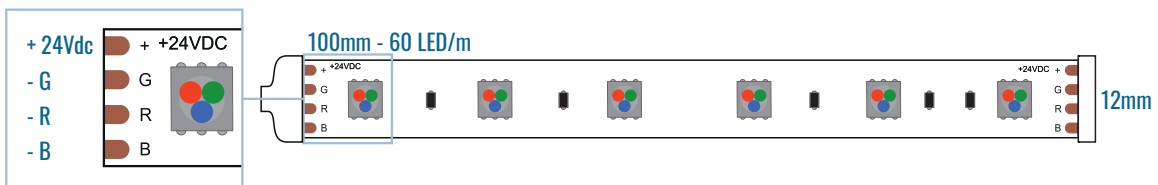

LED 5050 | 41 lm/W | 24 Vdc

Strisce flessibili a LED 24V RGB stagne autoadesive IP68

- > LED 5050 60 LED/m per 14.4W/m con possibile taglio ogni 6 LED 100mm
- > Adatto alla esposizione diretta ai raggi solari e basse temperature,
- > Protezione esterna in silicone con riempimento in resina siliconica trasparente
- > Alimentazione 24Vdc, 3 canali
- > Fornite in nastro da 5m con cavetto di collegamento 200mm

24V Waterproof flexible adhesive RGB LED strips IP68

- > LED 5050 60 LED/m for 14.4W/m with possible cut every 6 LED 100mm
- > Suitable for direct sun exposition and low temperatures,
- > Outer protection silicon filled with silicon transparent resin
- > Power supply 24Vdc, 3 channels
- > Supplied in 5m roll with connection cable 200m

Codice Code	Colore luce Light color	Alimentazione Power supply (Vdc)	Watt/metro Watt/meter (W/m)	Potenza totale Total power (W)	LED/metro LED/meter	Lumen/metro Lumen/meter (lm/m)	Lumen/Watt (lm/W)	Unità di taglio Cutting unit (mm)	IP
A41ST2460ISR	RGB	24	14.4	72	60	600	41	100	68

NEXTA

Interfacce RGB associabili Attachable RGB interfaces

IP 20

Vedi la serie completa sul nostro Catalogo NEXTA See the complete series in our NEXTA Catalog

INTERFACCE RGB/RGB INTERFACES

PUSH NO VOLTAGE	RADIO Telecomandi serie NEXTA Remote controls NEXTA series	Wi-Fi APP OneSmart	VOCALE/VOICE Google Home Amazon Alexa
PLANO-ONE			
PLANO-MASTER + TOP-V8/EXT4 (extender di potenza/power extender)			