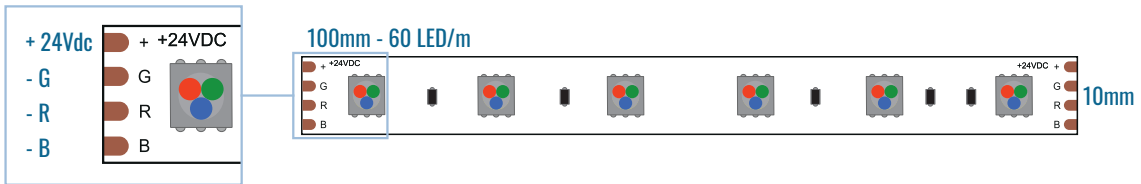

LED 5050 | 41 lm/W | 24 Vdc

Strisce flessibili a LED 24V RGB autoadesive IP20

- > LED 5050 60 LED/m per 14.4W/m con possibile taglio ogni 6 LED 100mm
- > Montaggio su profili in alluminio obbligatorio
- > Alimentazione 24Vdc, 3 canali
- > Fornite in nastro da 5m con cavetto di collegamento 200mm

24V Flexible adhesive RGB LED strips IP20

- > LED 5050 60 LED/m for 14.4W/m with possible cut every 6 LED 100mm
- > Compulsory assembly on aluminum profiles
- > Power supply 24Vdc, 3 channels
- > Supplied in 5m roll with connection cable 200mm

Codice Code	Colore luce Light color	Alimentazione Power supply (Vdc)	Watt/metro Watt/meter (W/m)	Potenza totale Total power (W)	LED/metro LED/meter	Lumen/metro Lumen/meter (lm/m)	Lumen/Watt (lm/W)	Unità di taglio Cutting unit (mm)	IP
A41ST24600RG	RGB	24	14.4	72	60	600	41	100	20

NEXTA

Interfacce RGB associabili Attachable RGB interfaces

IP 20

Vedi la serie completa sul nostro Catalogo NEXTA See the complete series in our NEXTA Catalog

INTERFACCE RGB/RGB INTERFACES

PUSH NO VOLTAGE	RADIO Telecomandi serie NEXTA Remote controls NEXTA series	Wi-Fi APP OneSmart	VOCALE/VOICE Google Home Amazon Alexa
PLANO-ONE			
PLANO-MASTER + TOP-V8/EXT4 (extender di potenza/power extender)			