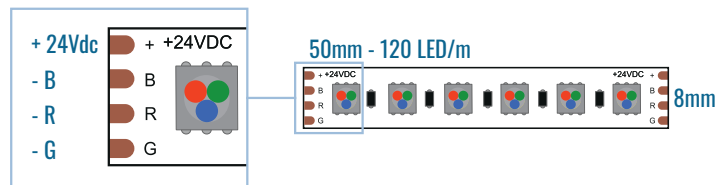

LED 3535 | 41 lm/W | 24 Vdc

Strisce flessibili a LED 24V RGB autoadesive IP20

- > LED 3535 120 LED/m per 14.4W/m con possibile taglio ogni 6 LED 50mm
- > Montaggio su profili in alluminio obbligatorio
- > Alimentazione 24Vdc, 3 canali
- > Fornite in nastro da 5m con cavetto di collegamento 200mm

24V Flexible adhesive RGB LED strips IP20

- > LED 3535 120 LED/m for 14.4W/m with possible cut every 6 LED 50mm
- > Compulsory assembly on aluminum profiles
- > Power supply 24Vdc, 3 channels
- > Supplied in 5m roll with connection cable 200mm

Codice Code	Colore luce Light color	Alimentazione Power supply (Vdc)	Watt/metro Watt/meter (W/m)	Potenza totale Total power (W)	LED/metro LED/meter	Lumen/metro Lumen/meter (lm/m)	Lumen/Watt (lm/W)	Unità di taglio Cutting unit (mm)	IP
A41ST241200R	RGB	24	14.4	72	120	600	41	50	20

Interfacce RGB associabili Attachable RGB interfaces

IP 20

Vedi la serie completa sul nostro Catalogo Lighting See the complete series in our Lighting Catalog

INTERFACCE RGB/RGB INTERFACES

PUSH	DALI	0-10V 1-10V	BLUETOOTH	DMX
LECV1224DX/RGBW	LECV1224DX/RGBW	LECV1248104CH		LECV1224DX/RGBW
	LECV1248D4CH			
LECV1248PB4CH			LECV1248PB4CH	
LECV1248SHOW				LECV1248X4CH