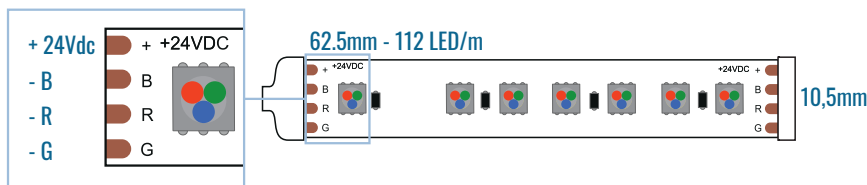

LED 3535 | 57 lm/W | 24 Vdc

### Strisce flessibili a LED 24V RGB stagne autoadesive IP65

- > LED 3535 112 LED/m per 19.2W/m con possibile taglio ogni 8 LED 62.5mm
- > Per applicazioni in luoghi asciutti e umidi all'interno di edifici
- > Protezione in silicone morbido contro la polvere e i getti d'acqua, fissaggio con autoadesivo
- > Alimentazione 24Vdc, 3 canali
- > Fornite in nastro da 5m con cavetto di collegamento 200mm

### 24V Waterproof flexible adhesive RGB LED strips IP65

- > LED 3535 112 LED/m per 19.2W/m with possible cut every 8 LED 62.5mm
- > For dry and wet indoor installations
- > External soft silicon protection against dust and water jets, positioning by adhesive strip
- > Power supply 24Vdc, 3 channels
- > Supplied in 5m roll with connection cable 200mm

Codice Code	Colore luce Light color	Alimentazione Power supply (Vdc)	Watt/metro Watt/meter (W/m)	Potenza totale Total power (W)	LED/metro LED/meter	Lumen/metro Lumen/meter (lm/m)	Lumen/Watt (lm/W)	Unità di taglio Cutting unit (mm)	IP
A41ST24112AR	RGB	24	19.2	96	112	1105	57	62.5	65