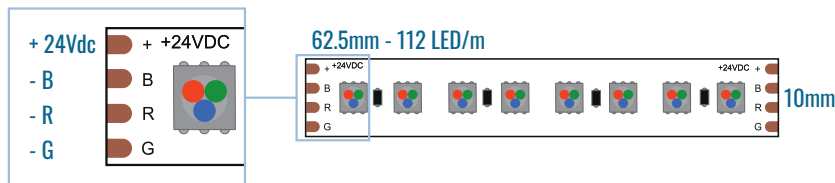

LED 3535 | 57 lm/W | 24 Vdc

Strisce flessibili a LED 24V RGB autoadesive IP20

- > LED 3535 112 LED/m per 19.2W/m con possibile taglio ogni 8 LED 62.5mm
- > Montaggio su profili in alluminio obbligatorio
- > Alimentazione 24Vdc, 3 canali
- > Fornite in nastro da 5m con cavetto di collegamento 200mm

24V Flexible adhesive RGB LED strips IP20

- > LED 3535 112 LED/m for 19.2W/m with possible cut every 8 LED 62.5mm
- > Compulsory assembly on aluminum profiles
- > Power supply 24Vdc, 3 channels
- > Supplied in 5m roll with connection cable 200mm

Codice Code	Colore luce Light color	Alimentazione Power supply (Vdc)	Watt/metro Watt/meter (W/m)	Potenza totale Total power (W)	LED/metro LED/meter	Lumen/metro Lumen/meter (lm/m)	Lumen/Watt (lm/W)	Unità di taglio Cutting unit (mm)	IP
A41ST241120R	RGB	24	19.2	96	112	1105	57	62.5	20

Interfacce RGB associabili Attachable RGB interfaces

IP 20

Vedi la serie completa sul nostro Catalogo Lighting See the complete series in our Lighting Catalog

INTERFACCE RGB/RGB INTERFACES

PUSH	DALI	0-10V 1-10V	BLUETOOTH	DMX
LECV1224DX/RGBW	LECV1224DX/RGBW	LECV1248104CH		LECV1224DX/RGBW
	LECV1248D4CH			
LECV1248PB4CH			LECV1248PB4CH	
LECV1248SHOW				LECV1248X4CH