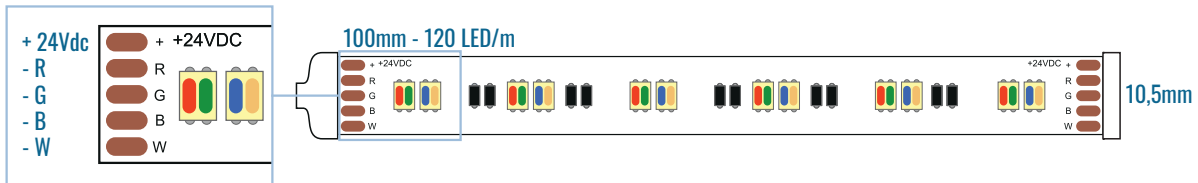

### Strisce flessibili a LED 24V RGBW autoadesive IP65

- > LED 3527 Rosso, Verde, Blu e Bianco 2700K
- > LED 3527 120 LED/m per 20W/m
- > Protezione in silicone morbido contro la polvere e i getti d'acqua, fissaggio con autoadesivo
- > Alimentazione 24Vdc, 4 canali
- > Fornite in nastro da 5m con cavetto di collegamento 200mm

### 24V Flexible adhesive RGBW LED strips IP65

- > LED 3527 Red, Green, Blue and White 2700K
- > LED 3527 120 LED/m for 20W/m
- > External soft silicon protection against dust and water jets, positioning by adhesive strip
- > Power supply 24Vdc, 4 channels
- > Supplied in 5m roll with connection cable 200mm

Codice Code	Colore luce Light color	Alimentazione Power supply (Vdc)	Watt/metro Watt/meter (W/m)	Potenza totale Total power (W)	LED/metro LED/meter	Lumen/metro Lumen/meter (lm/m)	Lumen/Watt (lm/W)	Unità di taglio Cutting unit (mm)	IP
A41S2412ARW0	RGBW	24	19.2	96	120	1020	53	100	65