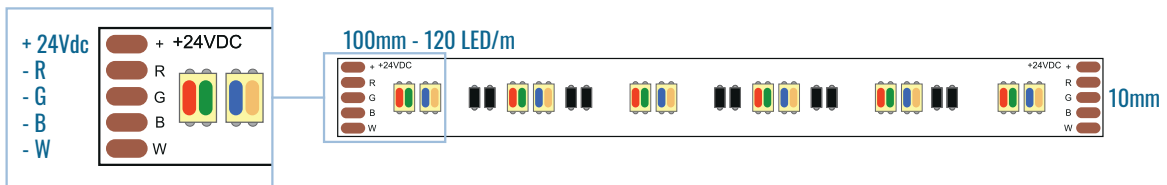

### Strisce flessibili a LED 24V RGBW autoadesive IP20

- > LED 3527 Rosso, Verde, Blu e Bianco 2700K
- > LED 3527 120 LED/m per 20W/m
- > Montaggio su profili in alluminio obbligatorio
- > Alimentazione 24Vdc, 4 canali
- > Fornite in nastro da 5m con cavetto di collegamento 200mm

### 24V Flexible adhesive RGBW LED strips IP20

- > LED 3527 Red, Green, Blue and White 2700K
- > LED 3527 120 LED/m for 20W/m
- > Compulsory assembly on aluminum profiles
- > Power supply 24Vdc, 4 channels
- > Supplied in 5m roll with connection cable 200mm

LED 3527 | 54 lm/W | 24 Vdc

Codice Code	Colore luce Light color	Alimentazione Power supply (Vdc)	Watt/metro Watt/meter (W/m)	Potenza totale Total power (W)	LED/metro LED/meter	Lumen/metro Lumen/meter (lm/m)	Lumen/Watt (lm/W)	Unità di taglio Cutting unit (mm)	IP
A41S24120RW0	RGBW	24	19.2	96	120	1040	54	100	20