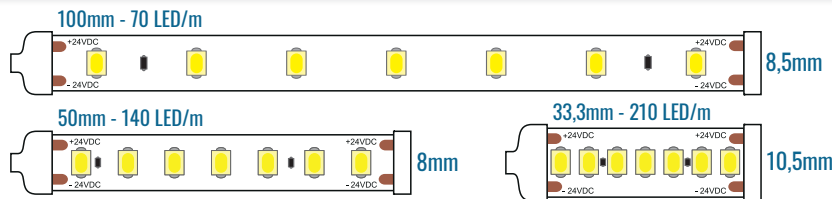

LED 2835 | CRI >80 | 139 lm/W | 24 Vdc

Strisce flessibili a LED 24V autoadesive IP65

- > LED 2835 ad alta efficienza e a bassa caduta di tensione
- > Protezione in silicone morbido contro la polvere e i getti d'acqua, fissaggio con autoadesivo resistente 3M VHB
- > Disponibile nei colori standard 2700°K, 3000°K, 4000°K e 6000°K
- > Fornite in nastro di 5m e cavetto di collegamento 200mm

24V Flexible adhesive LED strips IP65

- > LED 2835 with high lumen efficiency and low voltage drop
- > External soft silicon protection against dust and water jets, positioning by high resistant 3M VHB adhesive tape
- > Color temperatures available: 2700°K, 3000°K, 4000°K and 6000°K
- > Supplied in 5m roll with connection cable 200mm

| Codice Code | Colore luce Light color (°K) | Alimentazione Power supply (Vdc) | Watt/metro Watt/meter (W/m) | Potenza totale Total power (W) | LED/metro LED/meter | Lumen/metro Lumen/meter (lm/m) | Lumen/Watt (lm/W) | CRI | Unità di taglio Cutting unit (mm) | IP |
|--------------|------------------------------|----------------------------------|-----------------------------|--------------------------------|---------------------|--------------------------------|-------------------|-----|-----------------------------------|----|
| A41H24070A27 | 2700 | 24 | 4.8 | 24 | 70 | 580 | 120 | >80 | 100 | 65 |
| A41H24070A30 | 3000 | | | | | 610 | 127 | | | |
| A41H24070A40 | 4000 | | | | | 670 | 139 | | | |
| A41H24070A60 | 6000 | | | | | 670 | 139 | | | |
| A41H24140A27 | 2700 | 24 | 9.6 | 48 | 140 | 1130 | 117 | >80 | 50 | 65 |
| A41H24140A30 | 3000 | | | | | 1140 | 118 | | | |
| A41H24140A40 | 4000 | | | | | 1280 | 133 | | | |
| A41H24140A60 | 6000 | | | | | 1290 | 134 | | | |
| A41H24210A27 | 2700 | 24 | 14.4 | 72 | 210 | 1610 | 111 | >80 | 33.3 | 65 |
| A41H24210A30 | 3000 | | | | | 1710 | 118 | | | |
| A41H24210A40 | 4000 | | | | | 1860 | 129 | | | |
| A41H24210A60 | 6000 | | | | | 1810 | 125 | | | |