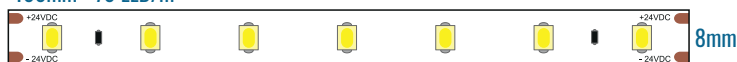

24V Flexible adhesive LED strips IP20

- > LED 2835 with high lumen
- > 7 LED segment for a reduction of warm losses and better light output, low consumption, high efficiency
- > Color temperatures available: 2700°K, 3000°K, 4000°K and 6000°K
- > Reel of length 5m roll with connection cable 200mm

Codice Code	Colore luce Light color (°K)	Alimentazione Power supply (Vdc)	Watt/metro Watt/meter (W/m)	Potenza totale Total power (W)	LED/metro LED/meter	Lumen/metro Lumen/meter (lm/m)	Lumen/Watt (lm/W)	CRI	Unità di taglio Cutting unit (mm)	IP
A41H24070027	2700	24	4.8	24	70	630	131	>80	100	20
A41H24070030	3000					658	137			
A41H24070040	4000					732	152			
A41H24070060	6000					690	143			

100mm - 70 LED/m