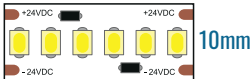

25mm - 240 LED/m