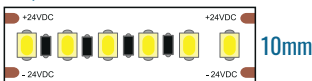

33,3mm - 180 LED/m