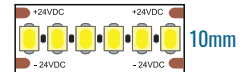

33,3mm - 240 LED/m