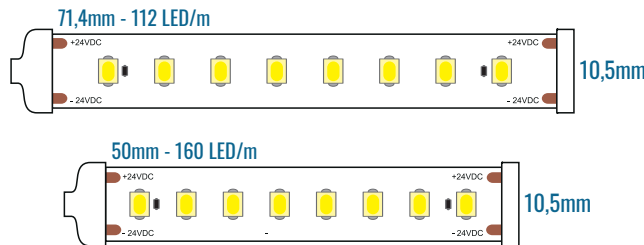

IP68

LED 2835 | CRI >95 | 119 lm/W | 24 Vdc

Strisce flessibili a LED 24V autoadesive IP68

- > Elevato CRI Ra>95
- > LED 2835 112 LED/m per 10W/m
- > LED 2835 160 LED/m per 14.4W/m
- > Protezione esterna in silicone con riempimento in resina siliconica trasparente, adesivo resistente 3M VHB
- > Disponibile nei colori standard 2700°K, 3000°K, 4000°K e 6500°K
- > Fornite in nastro di 5m e cavetto di collegamento 200mm

24V Flexible adhesive LED strips IP68

- > High CRI Ra>95
- > LED 2835 112 LED/m for 10W/m
- > LED 2835 160 LED/m for 14.4W/m
- > Outer protection silicon filled with silicon transparent resin, high resistant 3M VHB adhesive tape
- > Color temperatures available: 2700°K, 3000°K, 4000°K and 6500°K
- > Supplied in 5m roll with connection cable 200mm

	Codice Code	Colore luce Light color (°K)	Alimentazione Power supply (Vdc)	Watt/metro Watt/meter (W/m)	Potenza totale Total power (W)	LED/metro LED/meter	Lumen/metro Lumen/meter (lm/m)	Lumen/Watt (lm/W)	CRI	Unità di taglio Cutting unit (mm)	IP
EATG	A41A2411CI30	3000	24	10	50	112	1060	106	>95	71,4	68
	A41A2411CI40	4000					1180	118			
EATG	A41A2416CI30	3000	24	14.4	72	160	1530	106	>95	50	68
	A41A2416CI40	4000					1720	119			