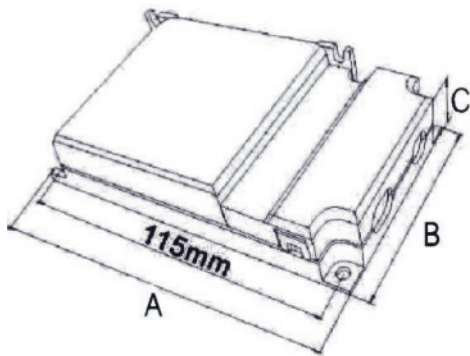

Push-in terminals.

Plastic case.

CODICE CODE	LAMPADA LAMP POTENZA POWER W	N° LAMP	CORRENTE INGRESSO INPUT CURRENT (A@Vin=230Vac)	FATTORE DI POTENZA (PFC) (≥)	THD (≤ %)	CREST FACTOR (≤)	COLLEGAMENTO CONNECTION	DIMENSIONI SIZE		
								A	B	C
EBPLC908	PLC 13 W	1	0,06	0,98	10	1,7	G	123	67	30
	PLC 18 W	1	0,08	0,98	10	1,7	G	123	67	30
	PLC 26 W	1	0,11	0,98	10	1,7	G	123	67	30
	PLC 13 W	2	0,11	0,98	10	1,7	F	123	67	30
	PLC 18 W	2	0,16	0,98	10	1,7	F	123	67	30
	PLC 26 W	2	0,23	0,98	10	1,7	F	123	67	30
EBPLC909	PLT 32 W	1	0,14	0,98	10	1,7	G	123	67	30
	PLL 36 W	1	0,16	0,98	10	1,7	G	123	67	30
	PLT 42 W	1	0,18	0,98	10	1,7	G	123	67	30
	PLL 55 W	1	0,24	0,98	10	1,7	G	123	67	30
	PLT 32 W	2	0,28	0,98	10	1,7	F	123	67	30
	PLL 36 W	2	0,32	0,98	10	1,7	F	123	67	30
	PLT 42 W	2	0,37	0,98	10	1,7	F	123	67	30
	PLL 55 W	2	0,48	0,98	10	1,7	F	123	67	30